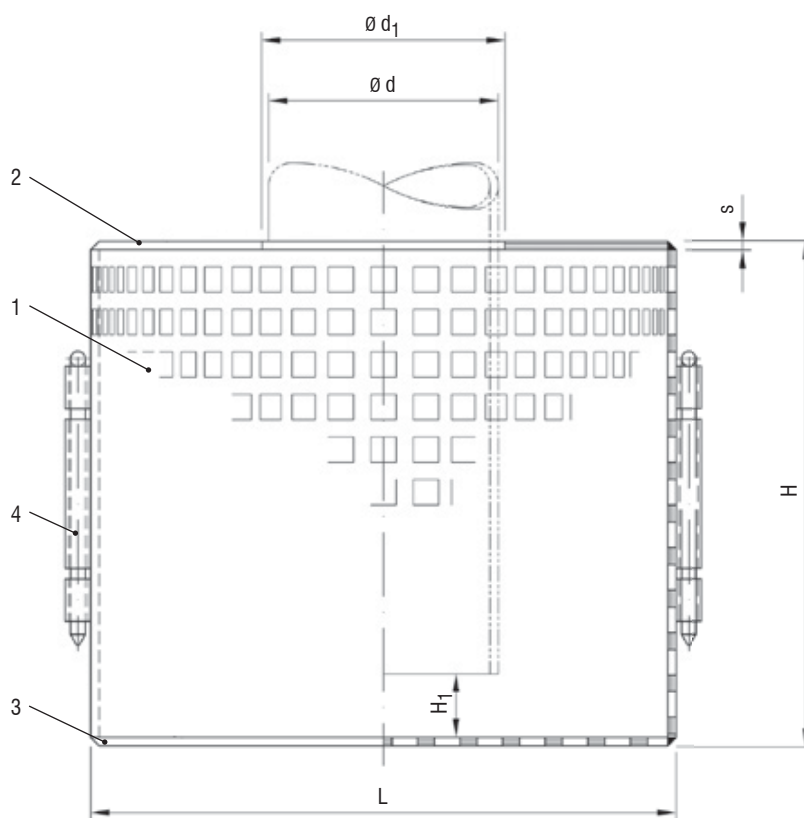

## Saugkorb

**CuNiFe**  
**aufklappbar**

- bis DN 200 nach DIN 87160
- für Rohre nach DIN 86008 Teil 1 aus Stahl

## Strainer

**CuNiFe**  
**hinged**

- up to DN 200 acc. to DIN 87160
- for pipes acc. to DIN 86008 part 1 out of steel

Pos. / item	Bezeichnung / denomination	AW 604-CuNiFe		Pos. / item	Bezeichnung / denomination	AW 604-CuNiFe	
1	Sieb / screen	CuNi10FeMn1	CW352H	3	Boden / bottom	CuNi10FeMn1	CW352H
2	Deckel / cover	CuNi10FeMn1	CW352H	4	Scharnier + Stift / hinge + pin	CuNi10FeMn1	CW352H

DN	L	H	H <sub>1</sub>	Ød	Ød <sub>1</sub>	s	≈kg
20	85	80	12	26,9	30	1	0,3
25	85	80	12	33,7	37	1	0,3
32	100	90	12	42,4	45	1	0,4
40	125	100	12	48,3	51	1	0,5
50	150	125	15	60,3	63	1	0,7
65	200	160	22	76,1	79	1	1,0
80	225	200	24	88,9	92	1	1,5
100	275	240	30	114,3	117	1	2,0
125	340	300	38	139,7	144	1	3,0
150	400	365	45	168,3	172	1	4,0
200	450	430	50	219,1	224	1	6,0
250	600	600	80	273,0	280	1	7,5

**Auf Anfrage / on request**

- schmale Ausführung siehe AW 605 (E - 15.00)  
 small design see AW 605 (E - 15.00)